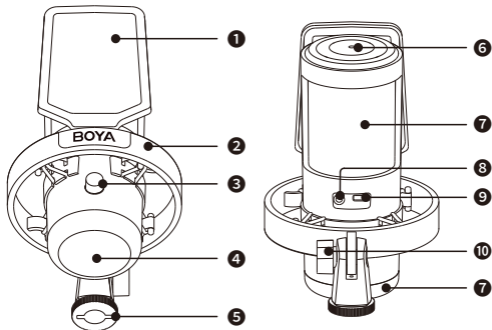

产品结构

- ❶ 防喷网
- ❷ 防震支架
- ❸ 旋钮

旋转可调节麦克风增益。

❹ RGB灯效切换键

操作	灯效
轻触底部中心循环切换	开启灯效
	橙灯
	绿灯
	青灯
	蓝灯
	草绿灯
	渐变
	呼吸渐变
	幻彩模式
	七彩模式
长按底部中心2秒	关闭灯效

❺ 3/8” 螺纹接口

❻ 静音键/降噪键

静音：轻触一下顶部中心开启或关闭静音。