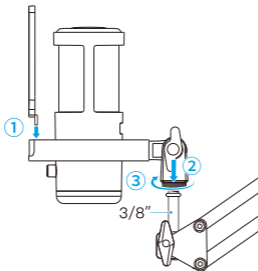

⑩ 紧固旋钮

可通过调整该旋钮的松紧度来调节麦克风的角度。

操作指南

悬臂支架安装

- ① 将悬臂支架底座的固定夹夹在桌面或其他平整表面上,并顺时针旋紧,确保稳固。

- ② 将悬臂支架连接至固定夹,通过底座上的紧固旋钮调节并固定支架角度。

- ③ 将已安装防喷网的麦克风连接至悬臂支架，并顺时针旋紧，确保固定牢靠。

注：如需将麦克风安装至 5/8" 螺纹接头的悬臂支架，请先逆时针转动拆下麦克风枢轴上的 3/8" 转 5/8" 转接头，再将麦克风顺时针转动安装至支架。