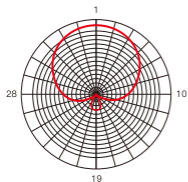

极性模式

频率响应

包装清单

麦克风(含防震支架) ×1

防喷网 ×1

悬臂支架 ×1

USB-C转USB-C / USB-A数据线 ×1