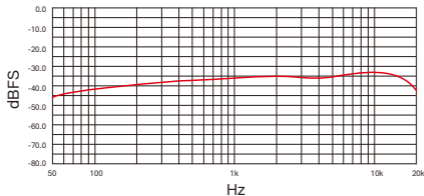

频率响应

包装清单

麦克风(含防震支架) ×1

防喷网 ×1

悬臂支架 ×1

USB-C转USB-C / USB-A数据线 ×1