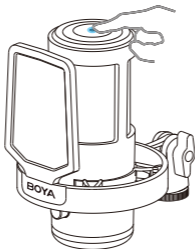

注意:开始录制前,请确认所连接设备使用BOYA CastMic G30外置麦克风进行录制。

麦克风摆放位置

请将麦克风正对声源,并保持5-15 cm的距离,以获得更好的拾音效果。

静音

轻触顶部中心静音键一下可开启或关闭静音。静音开启后,RGB灯呈红灯常亮。

降噪

长按顶部中心降噪键2秒可开启或关闭降噪,若录制环境较为嘈杂,建议开启降噪功能,提高录制效果。

调节增益

顺时针旋转旋钮可增大麦克风增益,逆时针旋转旋钮可减小麦克风增益。

切换灯效

轻触一下底部中心可开启RGB灯效或在9种灯光效果间循环切换。

长按底部中心2秒可快速关闭灯效。

参数

声学原理	电容麦克风
拾音模式	超心型
频率响应	50 Hz至20 kHz
最大声压级	≥125 dB
采样率	192/96/48 kHz
位深度	24/16-bit
信噪比	≥75 dB
灵敏度	-19.3 dBFS at 94 dB SPL
接口类型	USB-C输出接口 (USB 2.0)
	3.5 mm耳机监听孔
RGB灯效	9种
尺寸	97 × 140 × 226.8 mm
重量	168 g (不含支架)
电源要求	最高支持5 V, 200 mA
兼容系统	Windows:10.0或以上, macOS:10.15或以上; Android:9.0或以上, iPadOS:14或以上; iOS:14或以上
工作温度	-10°C 至 60°C
贮存温度	-20°C 至 55°C