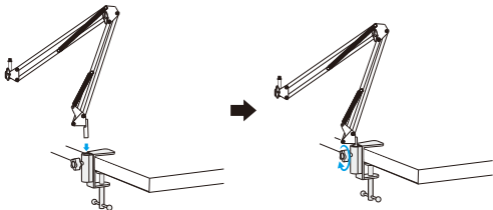

⑩ 紧固旋钮

可通过调整该旋钮的松紧度来调节麦克风的角度。

操作指南

悬臂支架安装

- ① 将悬臂支架底座的固定夹夹在桌面或其他平整表面上,并顺时针旋紧,确保稳固。

- ② 将悬臂支架连接至固定夹,通过底座上的紧固旋钮调节并固定支架角度。

- ③ 将已安装防喷网的麦克风连接至悬臂支架，并顺时针旋紧，确保固定牢靠。

注：如需将麦克风安装至 5/8" 螺纹接头的悬臂支架，请先逆时针转动拆下麦克风枢轴上的 3/8" 转 5/8" 转接头，再将麦克风顺时针转动安装至支架。

启用麦克风

使用标配的USB-C转USB-C或USB-C转USB-A数据线，将麦克风连接至带USB-C接口的手机、平板或电脑或带USB-A接口的电脑。麦克风接通电源后即自动开机使用，部分设备需在“设置”中手动选择麦克风类型。

设置步骤

1. 将麦克风连接至手机、平板或电脑。
2. 打开连接设备的“声音设置”选项。
3. 在“输入设备”中选择“麦克风BOYA CastMic G30”，如未显示，请检查线缆连接或重启设备。
4. 如需调节音量，点击“麦克风属性”并拖动滑块调节麦克风输入音量。